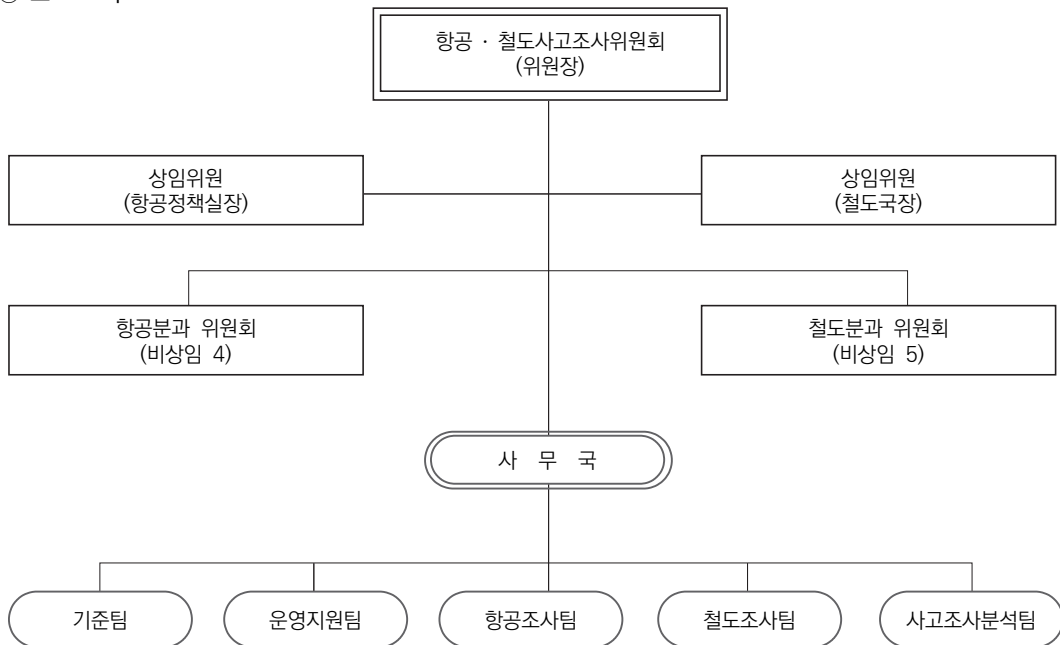

바. 항공·철도 사고조사위원회

① 주 소	(우) 30121 세종특별자치시 가름로 232 세종비즈니스센터 A동 604호
② 연 락 처	대표전화 : 044-201-5433 / 팩스 : 044-201-5696
③ 홈페이지	http://araib.molit.go.kr/intro.do

④ 조 직

⑤ 위 원 장	채 연 석
⑥ 주요업무	○ 사고조사 및 보고서 작성 ○ 사고조사보고서 심의·의결 및 공표 ○ 재발방지를 위한 대책 안전권고 또는 건의 ○ 사고조사 기법의 개발 및 사고 예방을 위한 조사 및 연구활동 ○ 사고조사 관련 연구·교육기관의 지정 ○ 사고조사기구와의 협력체계 구축 및 유지