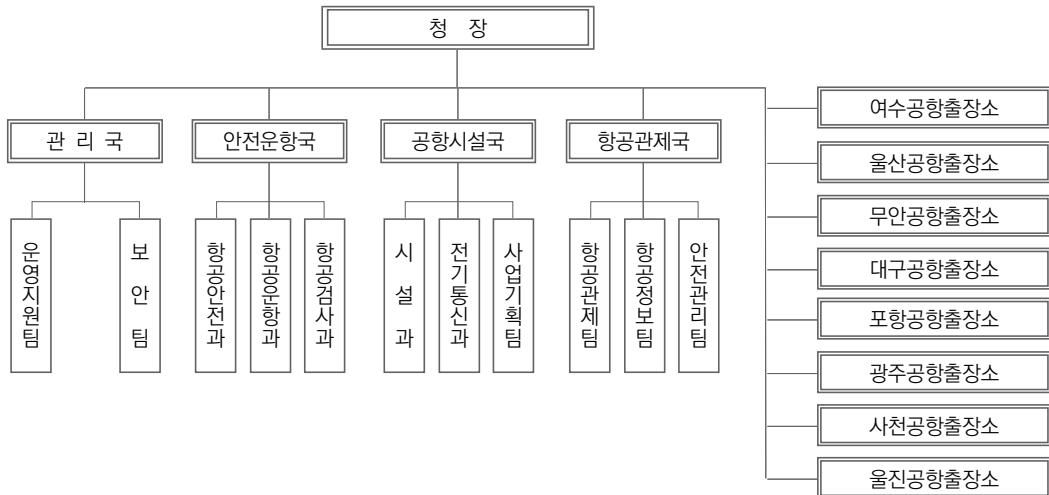

다. 부산지방항공청

① 주 소	(우) 46718 부산광역시 강서구 공항진입로42번길 54 (대저2동) 관리청사 2층
② 연 락 처	대표전화 : 051-974-2100 / 팩스 : 051-974-2130
③ 홈페이지	http://www.molit.go.kr/broa/intro.do
④ 관 할	부산, 대구, 울산, 광주, 경남, 경북, 전남 지역 * 공항(8) : 김해, 여수, 울산, 무안, 대구, 포항, 광주, 사천 * 비행장(1) : 울진

⑤ 조 직

⑥ 청 장	조 무 영
⑦ 주요업무	○ 항공교통 관제 · 정보 및 통신업무 제공 ○ 공항 및 항행안전시설의 설치 · 개량, 유지정비에 대한 관련 인 · 허가 감독 ○ 항공소음, 조류, 항공폐기물 등 항공환경업무의 조정 및 각종 관련기준의 관리 · 감독 ○ 항공안전장애물 등에 대한 안전도 분석, 시정 및 설치 통제 ○ 공항별 이 · 착륙절차 설정 및 개선 ○ 국제표준(ICA0)에 의한 각종 안전증명 및 감독 활동 · 공항공사 및 항공사의 항공보안활동 감독, 항공기 감항증명 및 감항성 유지 등 · 부정기, 항공기 사업업체의 안전운항 증명 및 사후 안전 지도 · 감독 · 공항공사 시행 또는 기타 시설비행장 확충, 개량사업의 안전기준 확보관련 인 · 허가 등 ○ 항공기 소음대책 및 저소음 운항절차 개발 ○ 공항운영 관련 각종 이해관계 협의 및 조정 ○ 공항별 Slot 조정 및 임시편 운항 등 관련 인 · 허가 ○ 항공기 안전운항에 대한 국제표준상의 지속적인 감독활동