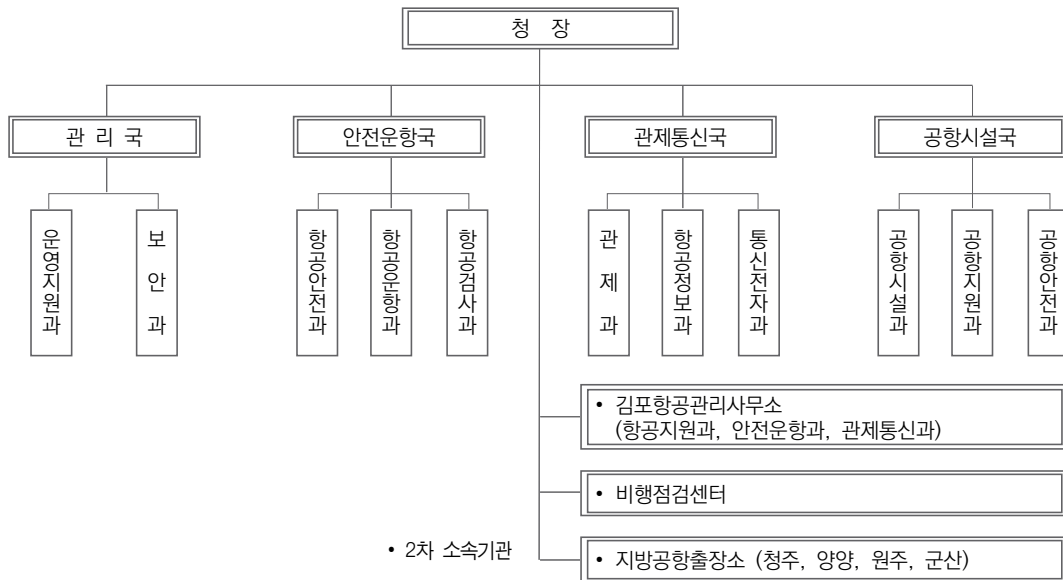

나. 서울지방항공청

① 주 소	(우) 22382 인천광역시 중구 공항로 424번길 47 6층
② 연 락 처	대표전화 : 032-740-2114 / 팩스 : 032-740-2119
③ 홈페이지	http://www.molit.go.kr/sroa/intro.do
④ 관 할	서울, 인천, 대전, 경기도, 강원도, 충청도, 전라북도, 강원도 지역 * 국제공항(6) : 김포, 인천, 양양, 청주, 원주, 군산

⑤ 조 직

⑥ 청 장	김 완 중
⑦ 주요업무	○ 항공교통 관제·정보 및 통신업무 제공 ○ 공항 및 항행안전시설의 설치·개량, 유지정비에 대한 관련 인·허가 감독 ○ 항공소음, 조류, 항공폐기물 등 항공환경업무의 조정 및 각종 관련기준의 관리·감독 ○ 항공안전장애물 등에 대한 안전도 분석, 시정 및 설치 통제 ○ 공항별 이·착륙절차 설정 및 개선 ○ 국제표준(ICAO)에 의한 각종 안전증명 및 감독 활동 ○ 항공기 소음대책 및 저소음 운항절차 개발 ○ 공항운영 관련 각종 이해관계 협의 및 조정 ○ 공항별 Slot 조정 및 임시편 운항 등 관련 인·허가 ○ 항공기 안전운항에 대한 국제표준상의 지속적인 감독활동