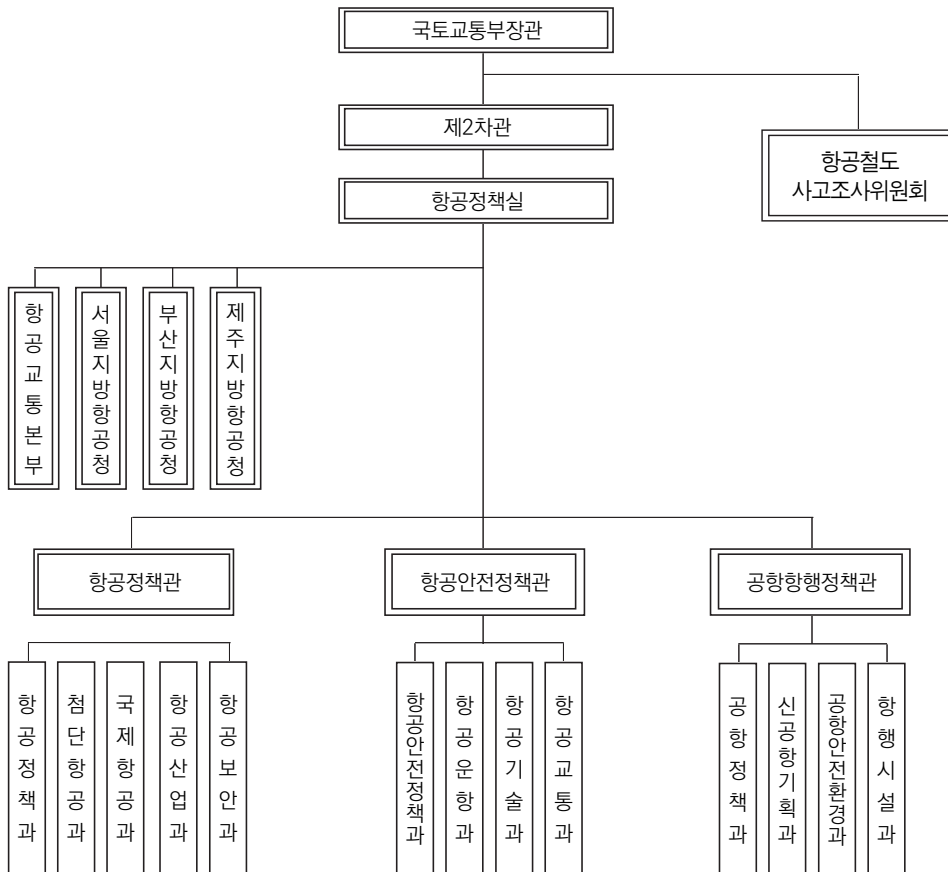

# 국내 항공관련 기관·단체·업체

Korea Civil Aviation Association

I. 기관	977
II. 단체	987
III. 항공운송 업체	1004
IV. 항공관련 연구기관·학교·교육원·학회	1109

I

기관

1. 정부기관

가. 국토교통부(항공부문)

① 주 소	(우) 30103 세종특별자치시 도움 6로
② 연 락 처	대표전화 : 1599-0001 / 팩스 : 044-860-9500
③ 홈페이지	<a href="http://www.molit.go.kr">http://www.molit.go.kr</a>

⑤ 조 직

⑤ 장 관	김 현 미
차 관	김 정 렬
실 장	손 명 수
⑥ 주요업무	<ul style="list-style-type: none"> <li>○ 항공 관련 법령 및 제도 개선, 공항운영 및 활성화</li> <li>○ 무인비행장치 관련 안전 관리 운영 등 총괄</li> <li>○ 항공협정 체결, 개정 및 운수권 배분, 항공자유화</li> <li>○ 항공사업, 항공물류 및 항공보안 등</li> <li>○ 항공사고예방 정책 수립 및 항공사 안전 지도</li> <li>○ 형식승인, 감항증명 등 항공기 안전성 확보</li> <li>○ 국가공역관리, 항공관제운영 및 항공전문 인력 양성 등</li> <li>○ 공항, 비행장 개발 계획 수립, 시설확충 및 주변지역 개발</li> <li>○ 공항 소음대책, 환경관리 및 공항인증, 안전관리, 점검</li> <li>○ 항행안전시설의 확충, 현대화 및 해외수출 지원 등</li> </ul>