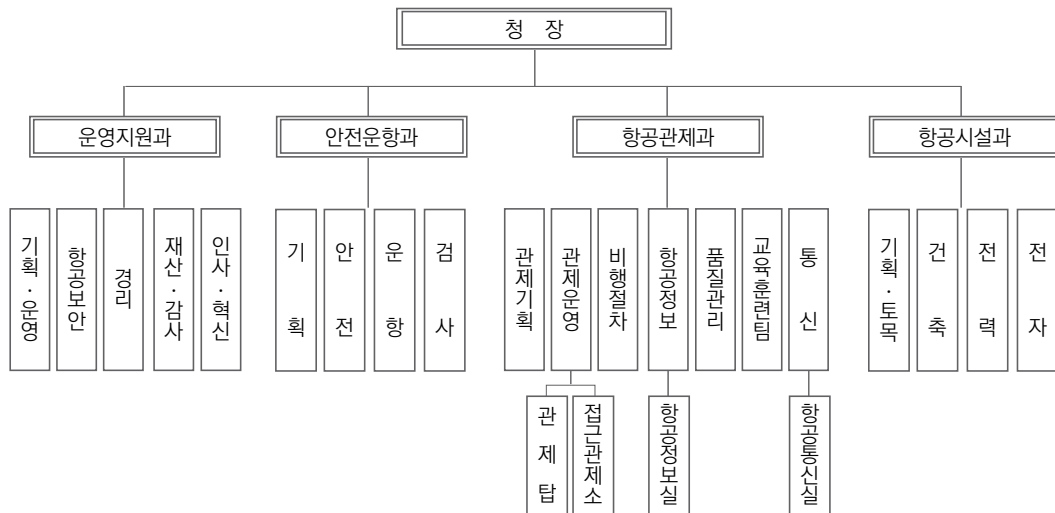

라. 제주지방항공청

① 주 소	(우) 63115 제주특별자치도 제주시 공항로 2 제주국제공항(용담2동)
② 연 락 처	대표전화 : 064-797-1700 / 팩스 : 064-797-1709
③ 홈페이지	http://www.molit.go.kr/jroa/intro.do
④ 관 할	제주 지역 * 공항(1) : 제주

⑤ 조 직

⑥ 청 장	장 만 희
⑦ 주요업무	○ 항공교통 관제·정보 및 통신업무 제공 ○ 공항 및 항행안전시설의 설치·개량, 유지정비에 대한 관련 인·허가 감독 ○ 항공소음, 조류, 항공폐기물 등 항공환경업무의 조정 및 각종 관련기준의 관리·감독 ○ 항공안전장애물 등에 대한 안전도 분석, 시정 및 설치 통제 ○ 공항별 이·착륙절차 설정 및 개선 ○ 국제표준(ICAO)에 의한 각종 안전증명 및 감독 활동 · 공항공사 및 항공사의 항공보안활동 감독 · 항공기 감항증명 및 감항성 유지여부 점검 · 부정기, 항공기 사업업체의 안전운항 증명 및 사후 안전 지도·감독 · 공항공사 시행 또는 기타 시설비행장 확충, 개량사업의 안전기준 확보관련 인·허가 등 ○ 항공기 소음대책 및 저소음 운항절차 개발 ○ 공항운영 관련 각종 이해관계 협의 및 조정 ○ 공항별 Slot 조정 및 임시편 운항 등 관련 인·허가 ○ 항공기 안전운항에 대한 국제표준상의 지속적인 감독활동